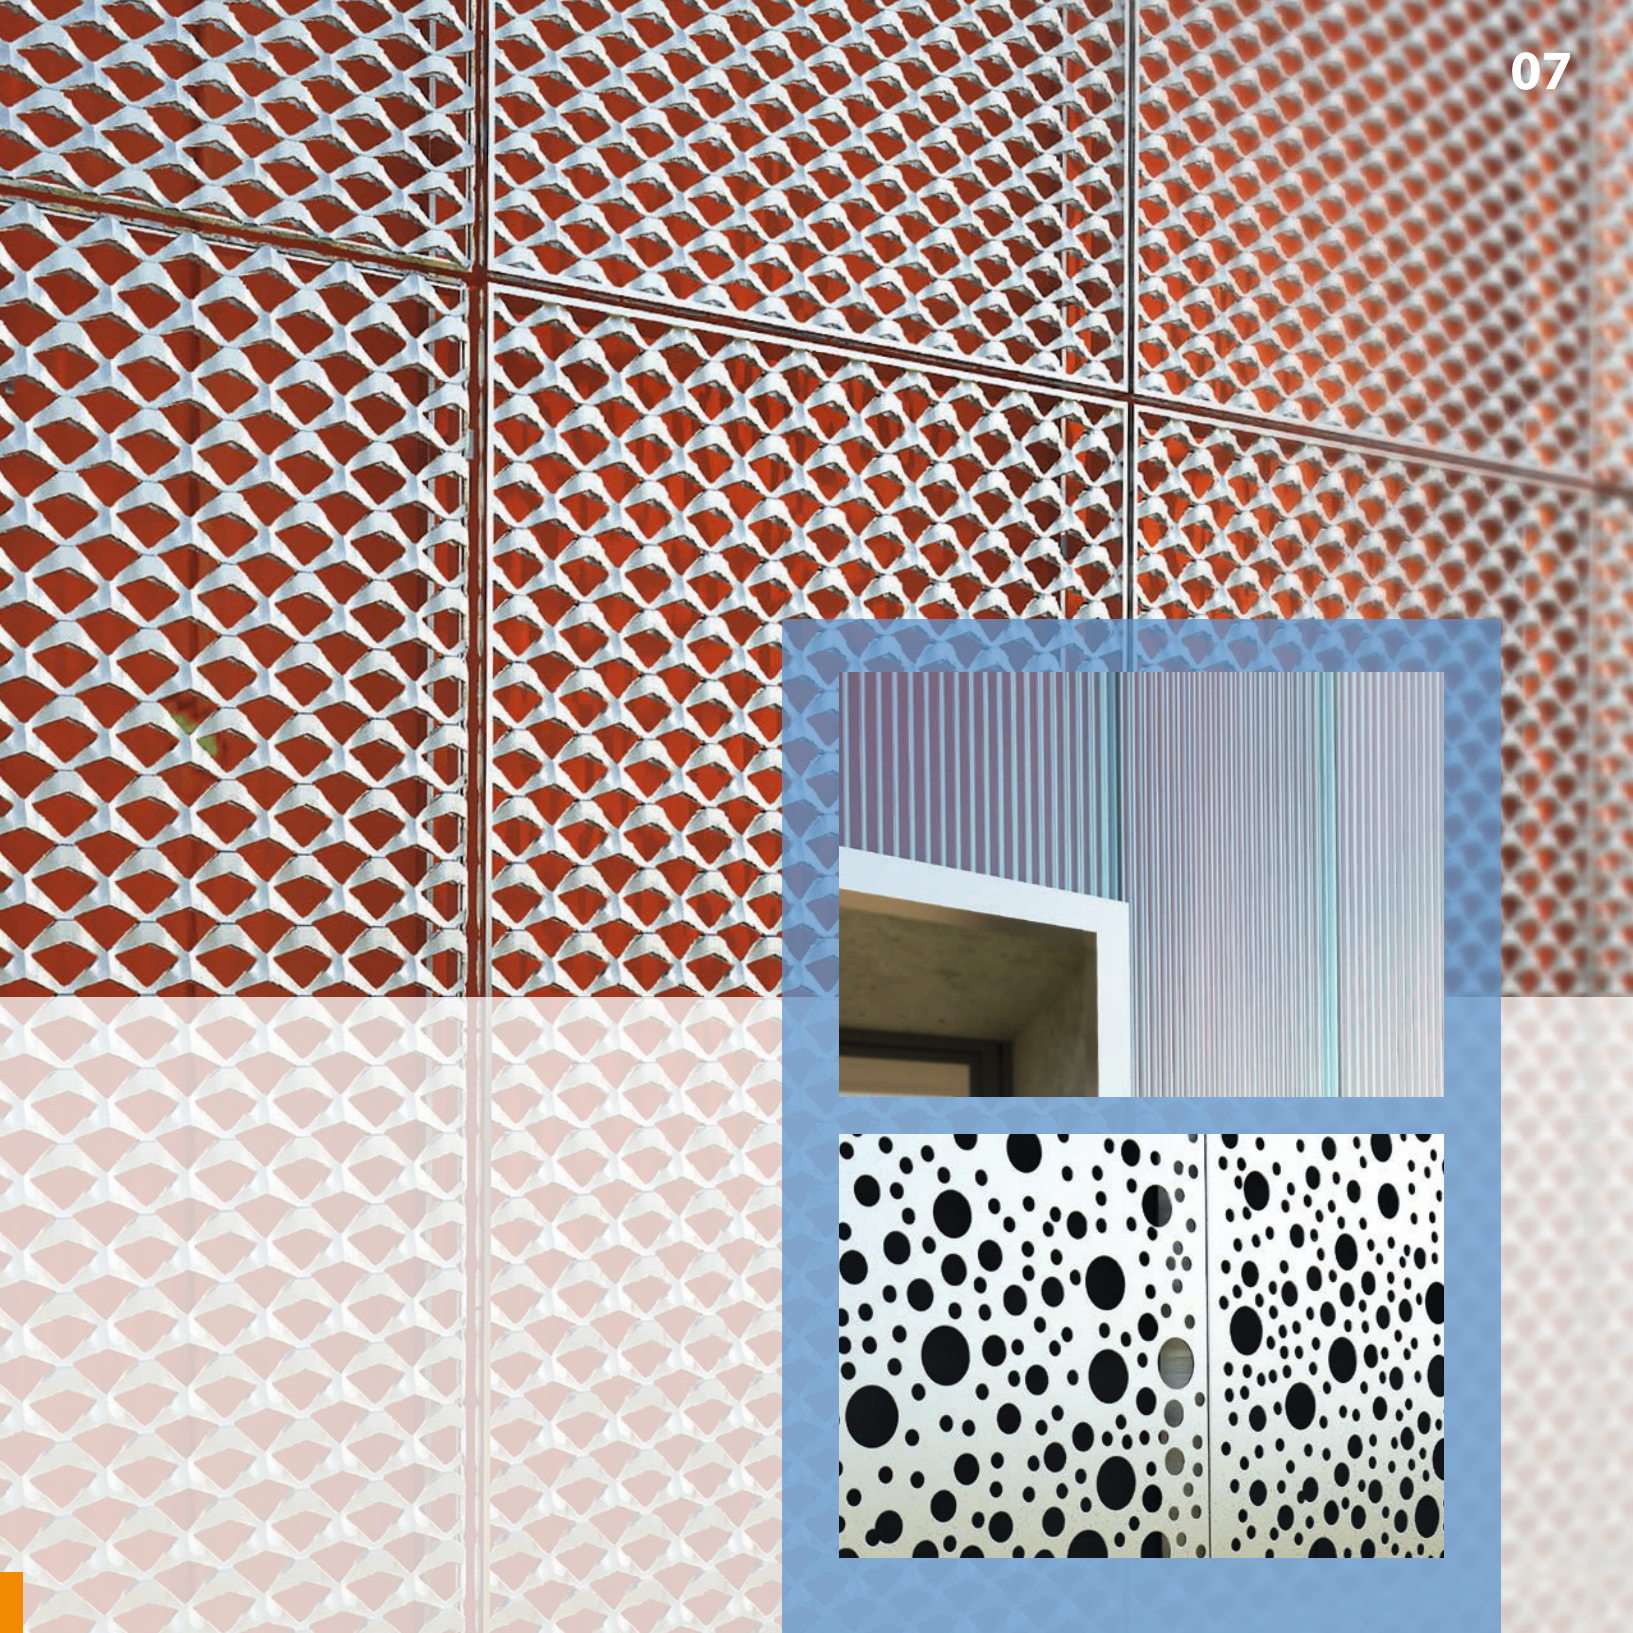

DELTA[®]

FASSADE COLOR

Gekleurde wandfolie voor gevels met open voegen

NIEUW!

WAAR GECOMBINEERDE INNOVATIES NIEUWE OPENINGEN CREËREN

Als marktleider op technologische gebied is Dörken, al sinds 125 jaar er aan gewend dat de DELTA®-bouwfolies "verstopt" functioneren. Meer dan 20 jaar geleden is hier echter een verandering in gekomen met de introductie van **DELTA®-FASSADE**. Met de toepassing van open voegen in de gevel, werd de zwarte folie een deel van zijn esthetiek.

007
Amber oranje

DE VERSCHILLENDE KLEUREN BRENGEN EEN HOUTEN GEVEL TOT LEVEN

De gekleurde gevelfolies uit het **DELTA[®]-FASSADE COLOR** gamma komen in combinatie met een houten gevelconstructie met open voegen volledig tot hun recht – ongeacht of de latten verticaal of horizontaal verwerkt zijn. De gevel krijgt diepte – er ontstaat een interessant driedimensionaal effect.

ONWEERSTAANBARE KLEURACCENTEN ONTMOETEN COOLE METALEN LOOKS

De gekleurde folies van het gamma **DELTA®-FASSADE COLOR** kunnen even spannend met metalen open gevelconstructies gecombineerd worden. Een grote verscheidenheid van metalen gevelbekledingen – van geperforeerde tot maat nauwkeurige platen – biedt een opvallende esthetiek die door middel van de gekleurde folies speels geaccentueerd wordt.

Zo creëert **DELTA®-FASSADE COLOR** met zijn breed kleurenspectrum accenten of aantrekkelijke dieptes achter diverse materialen, zoals bijvoorbeeld bij transparante panelen gemaakt van polycarbonaat of glas.