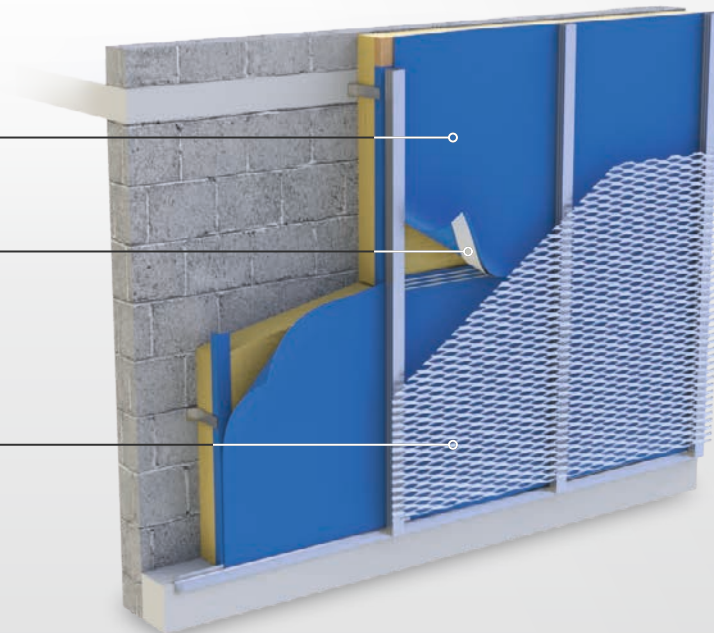

DELTA®-FASSADE COLOR
004 Topaas blauw

Geïntegreerde kleefstroken

Gevelbekleding
uit strekmetaal