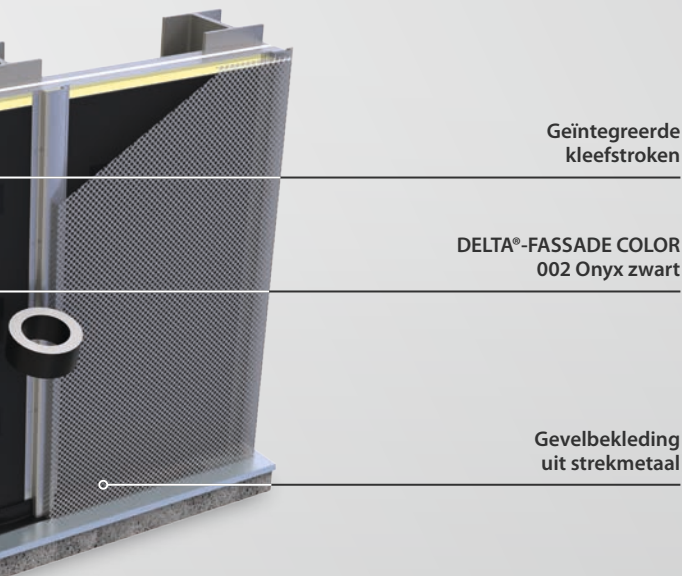

De nieuwe folies **DELTA®-FASSADE COLOR** kunnen zich beroepen op 20-jaar praktijk ervaring. De standaard **DELTA®-FASSADE folies** hebben zich al vele jaren bewezen als meerwaarde in het ontwerp van gevels met open voegen.

Dampopen **DELTA®-FASSADE folies** met geïntegreerde kleefstroken zorgen voor een optimale bescherming van gevel en isolatie tegen vocht. Deze bescherming wordt in 1 proces winddicht aangebracht – en gelijktijdig wordt er nadien energie bespaard.

Het belangrijkste samengevat:

Beschrijving	Gekleurde dampopen gevelfolie toe te passen bij gevels met max. 50 mm open voegen en een aandeel voegen van 50 %. Toepasbaar achter glas met max. 10 % UV-doorlatendheid.
Materiaal	Scheurvast polyester geotextiel met waterdichte kunststofcoating en kleefstroken aan beide randen.
Gewicht	ca. 300 g/m²
Dikte	ca. 0,60 mm
Waterdichtheid	waterdicht W1
Scheurweerstand	370 / 270 N/5 cm
Nagelscheurweerstand	150 / 150 N
Brandweerstand	Euroklasse B-s1, d0
S_d-waarde	ca. 0,02 m
Temperatuurbestendigheid	- 40 °C tot + 120 °C
Rolgewicht	ca. 13,5 kg
Rolafmeting	30 m x 1,5 m