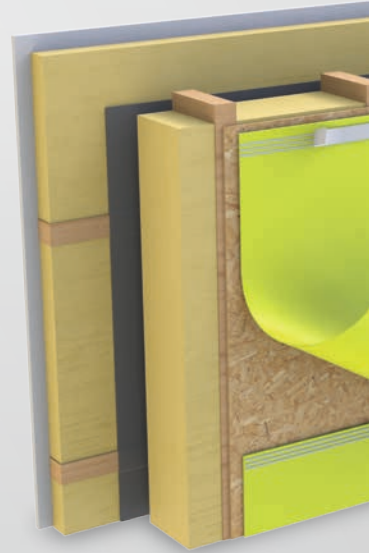

DELTA®-FASSADE COLOR
007 Amber oranje

Kleuren van de tengellatten
DELTA®-FAS PAINT

Gevelbekleding met
open voegen tot 50 mm
en 50 % aandeel voegen