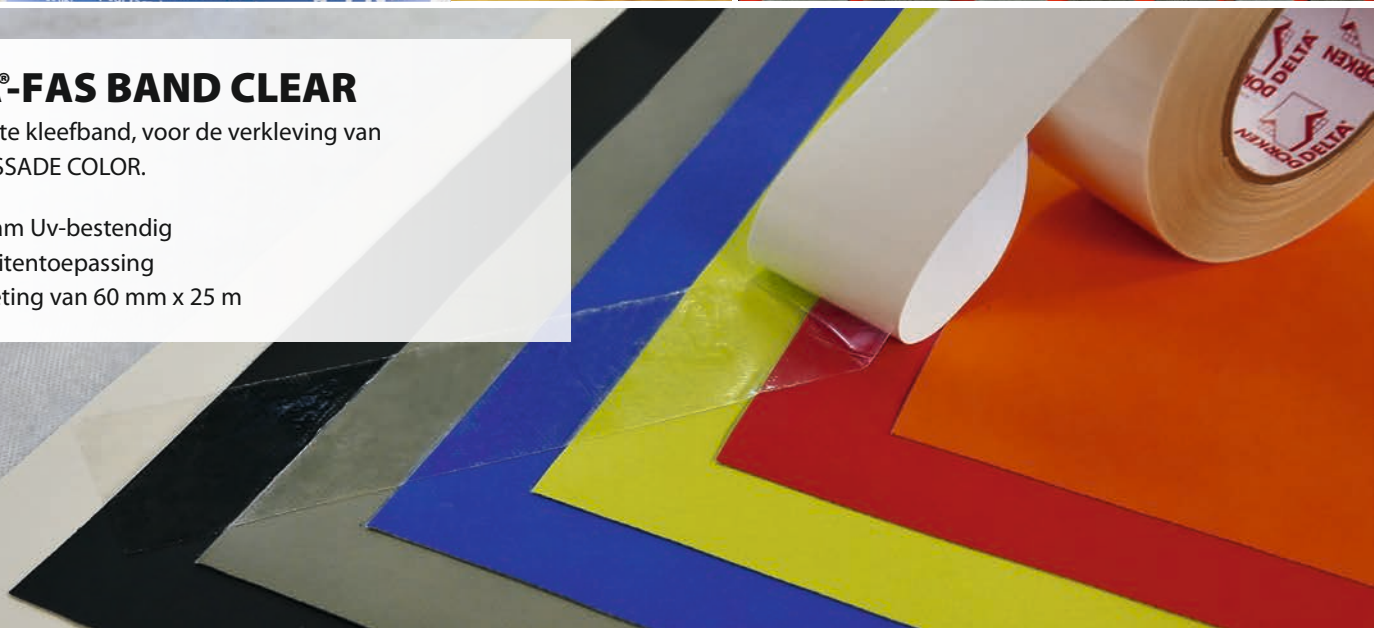

DELTA®-FAS BAND CLEAR

Transparante kleeftband, voor de verkleefing van DELTA®-FASSADE COLOR.

- Duurzaam Uv-bestendig
- Voor buitentoepassing
- Rolafmeting van 60 mm x 25 m