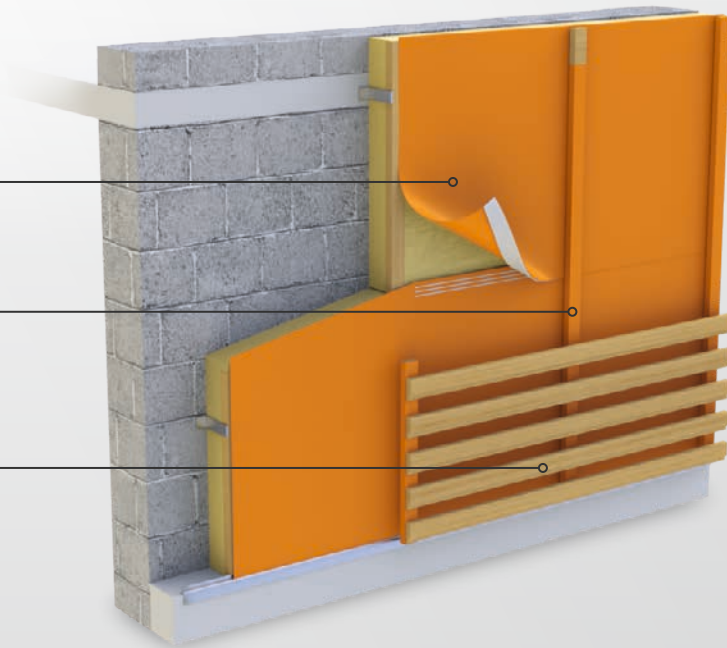

DELTA®-FASSADE COLOR
007 Amber oranje

Kleuren van de tengellatten
DELTA®-FAS PAINT

Gevelbekleding met
open voegen tot 50 mm
en 50 % aandeel voegen