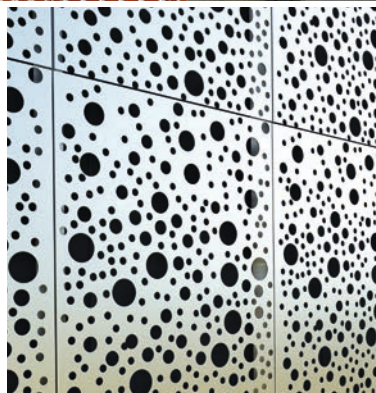

DELTA[®]

FASSADE COLOR

Gekleurde wandfolie voor gevels met open voegen

NIEUW!

WAAR GECOMBINEERDE INNOVATIES NIEUWE OPENINGEN CREËREN

Als marktleider op technologische gebied is Dörken, al sinds 125 jaar er aan gewend dat de DELTA®-bouwfolies "verstopt" functioneren. Meer dan 20 jaar geleden is hier echter een verandering in gekomen met de introductie van **DELTA®-FASSADE**. Met de toepassing van open voegen in de gevel, werd de zwarte folie een deel van zijn esthetiek.

ONWEERSTAANBARE KLEURACCENTEN ONTMOETEN COOLE METALEN LOOKS

De gekleurde folies van het gamma **DELTA®-FASSADE COLOR** kunnen even spannend met metalen open gevelconstructies gecombineerd worden. Een grote verscheidenheid van metalen gevelbekledingen – van geperforeerde tot maat nauwkeurige platen – biedt een opvallende esthetiek die door middel van de gekleurde folies speels geaccentueerd wordt.

Zo creëert **DELTA®-FASSADE COLOR** met zijn breed kleurenspectrum accenten of aantrekkelijke dieptes achter diverse materialen, zoals bijvoorbeeld bij transparante panelen gemaakt van polycarbonaat of glas.

MET ÉÉN MUISKLIK NAAR UW WENS-GEVEL

De FASSADE simulator gebruiken als een bron van inspiratie. Combineer de gevelbekleding met uw gewenste kleur en laat uw verbeelding de vrije loop.

Verken alle mogelijke combinaties met de FASSADE simulator op www.fassade-color.be