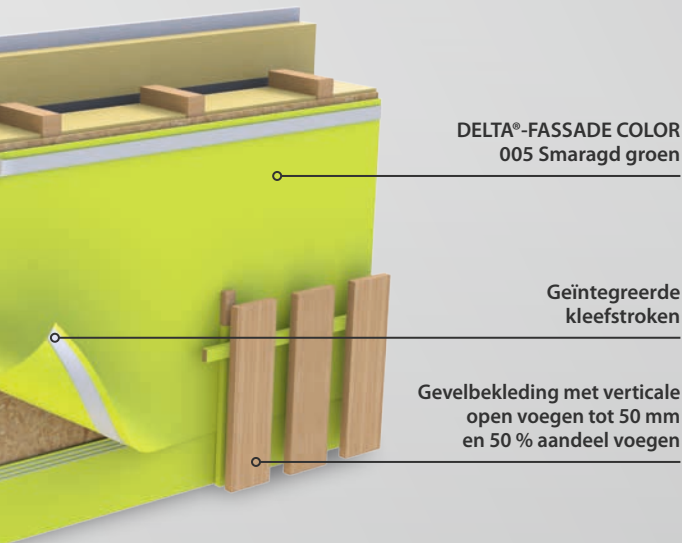

De nieuwe folies **DELTA®-FASSADE COLOR** kunnen zich beroepen op 20-jaar praktijk ervaring. De standaard **DELTA®-FASSADE folies** hebben zich al vele jaren bewezen als meerwaarde in het ontwerp van gevels met open voegen.

Dampopen **DELTA®-FASSADE folies** met geïntegreerde kleefstroken zorgen voor een optimale bescherming van gevel en isolatie tegen vocht. Deze bescherming wordt in 1 proces winddicht aangebracht – en gelijktijdig wordt er nadien energie bespaard.

Het belangrijkste samengevat:

Beschrijving	Gekleurde dampopen gevelfolie toe te passen bij gevels met max. 50 mm open voegen en een aandeel voegen van 50 %. Toepasbaar achter glas met max. 10 % UV-doorlatendheid.
Materiaal	Scheurvast polyester geotextiel met waterdichte kunststofcoating en kleefstroken aan beide randen.
Gewicht	ca. 300 g/m²
Dikte	ca. 0,60 mm
Waterdichtheid	waterdicht W1
Scheurweerstand	370 / 270 N/5 cm
Nagelscheurweerstand	150 / 150 N
Brandweerstand	Euroklasse B-s1, d0
S_d-waarde	ca. 0,02 m
Temperatuurbestendigheid	- 40 °C tot + 120 °C
Rolgewicht	ca. 13,5 kg
Rolafmeting	30 m x 1,5 m