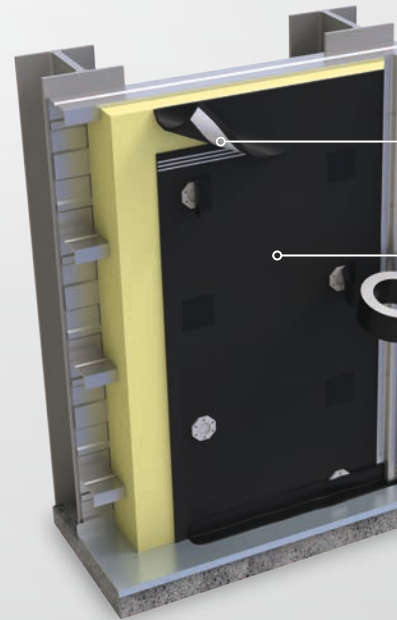

DELTA®-FASSADE COLOR
004 Topaas blauw

Geïntegreerde kleefstroken

Gevelbekleding
uit strekmetaal